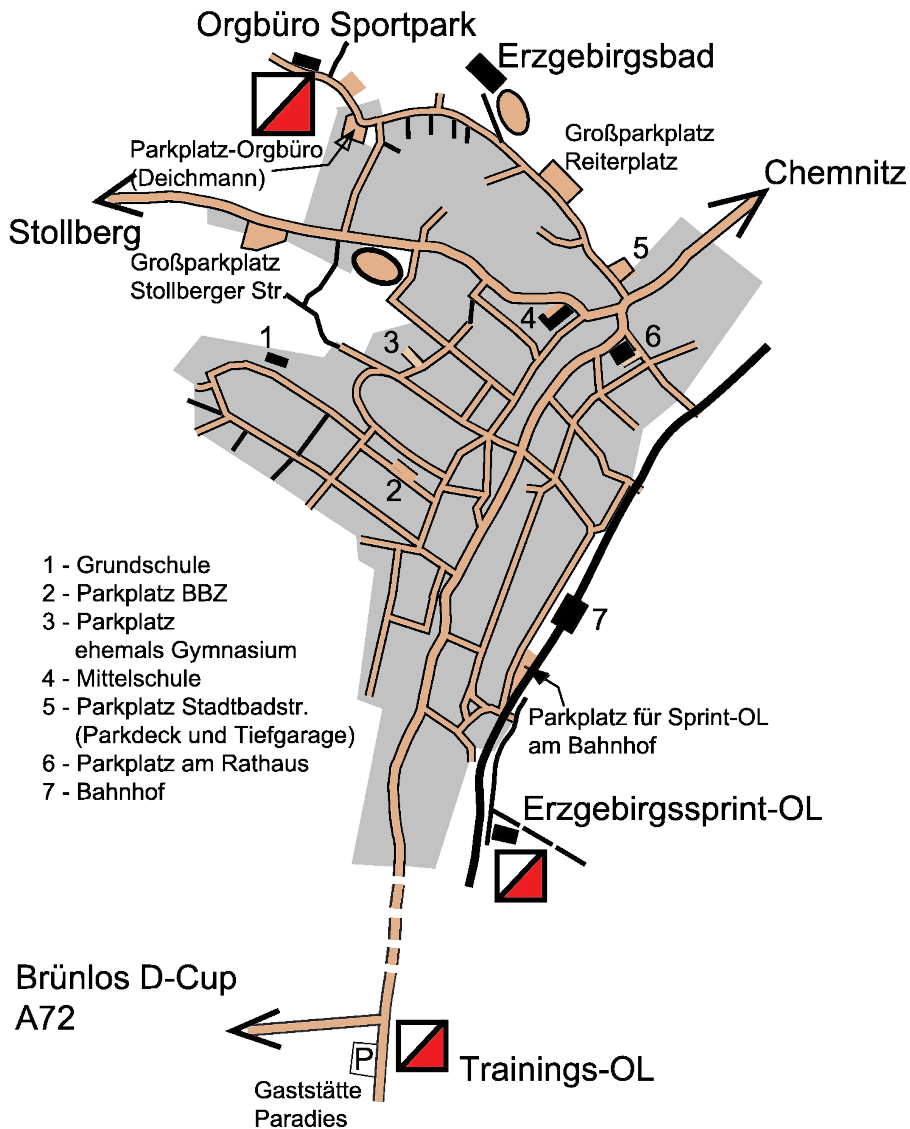

# Übersichtsplan Thalheim/Erzgebirge

Maßstab: 1:7.000